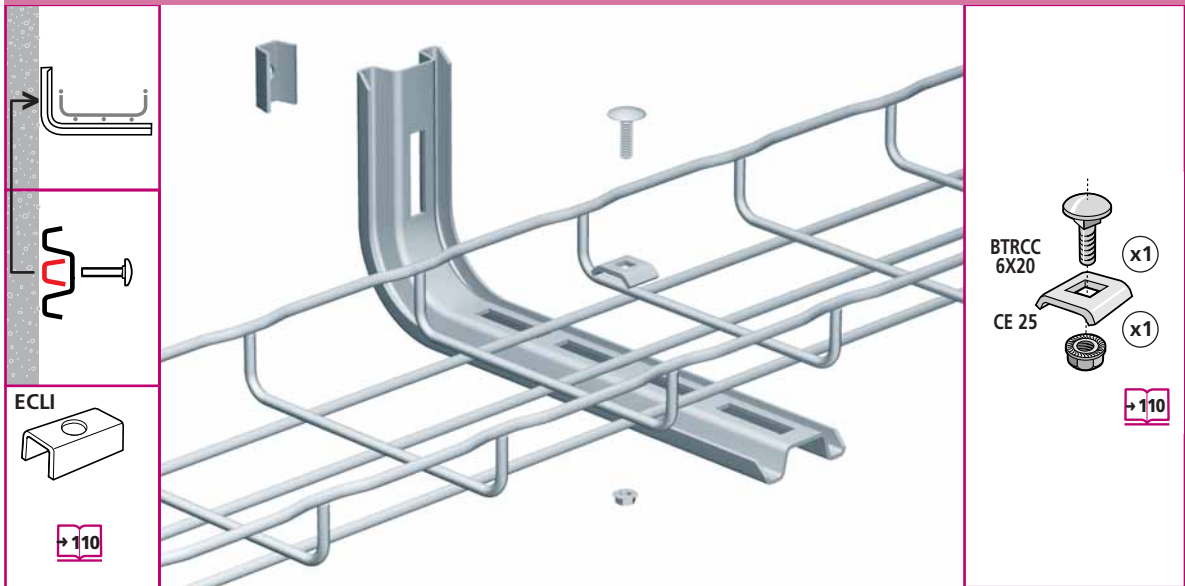

CS \updownarrow CF30 - CF54 \leftrightarrow 100 \rightarrow 300 mm

CS (mm)		L mm	F daN	GS	GC	304L	316L
				CS100	153	72	002 700
CS200	245	67	002 710	002 713	-	002 714	
CS300	345	70	002 720	002 723	-	002 724	

CSC \updownarrow CF30 - CF54 \leftrightarrow 100 \rightarrow 300 mm

CSC (mm)		L1 mm	L2 mm	F daN	GS	GC	304L	316L
					CSC 100	130	145	73
CSC 200	180	245	60	002 770	002 773	-	-	
CSC 300	230	345	48	002 780	002 783	-	-	

CSCC (mm)		L1 mm	L2 mm	F daN	GS	GC	304L	316L
					CSCC 100	130	145	73
CSCC 200	180	245	60	012 770	012 773	-	012 774	
CSCC 300	230	345	48	012 780	012 783	-	012 784	