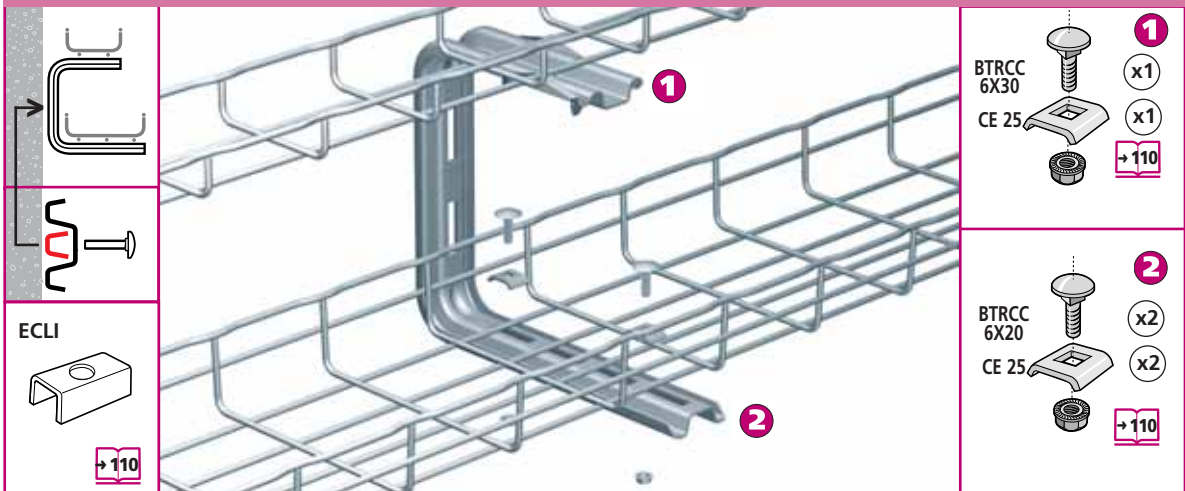

CS \updownarrow CF30 - CF54 \leftrightarrow 100 \rightarrow 300 mm

CS (mm)		L mm	F daN	GS	GC	304L	316L
				CS100	153	72	002 700
CS200	245	67	002 710	002 713	-	002 714	
CS300	345	70	002 720	002 723	-	002 724	

CSC \updownarrow CF30 - CF54 \leftrightarrow 100 \rightarrow 300 mm

CSC (mm)		L1 mm	L2 mm	F daN	GS	GC	304L	316L
					CSC 100	130	145	73
CSC 200	180	245	60	002 770	002 773	-	-	
CSC 300	230	345	48	002 780	002 783	-	-	

CSCC (mm)		L1 mm	L2 mm	F daN	GS	GC	304L	316L
					CSCC 100	130	145	73
CSCC 200	180	245	60	012 770	012 773	-	012 774	
CSCC 300	230	345	48	012 780	012 783	-	012 784	